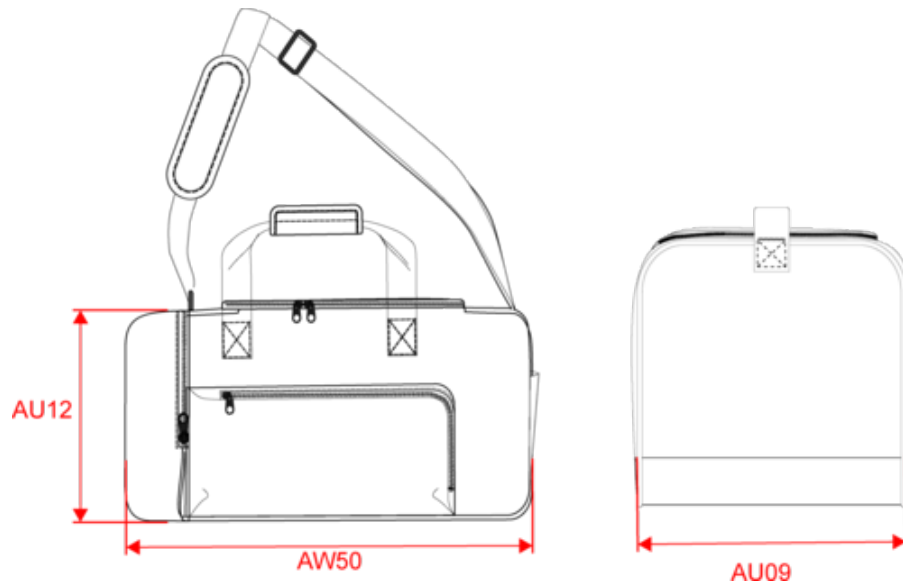

### Dimensions (cm)

Mesures en cm	One size
AU09 - Profondeur du bas	31.00
AU12 - Hauteur totale	31.00
AW50 - Longueur totale	65.00

KI0649